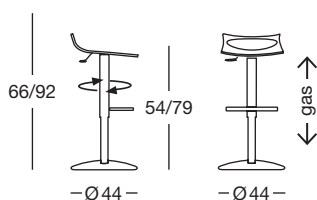

DIAVOLETTO

Design Luisa Battaglia

Sgabello girevole regolabile in altezza con pistone a gas. Base e colonna in acciaio cromato. Sedile in tecnopolimero riciclabile. Per uso interno.

Revolving stool with adjustable height with gas piston. Base and column in chrome-plated steel. Seat in recyclable technopolymer. For indoor use.

COLORI E CODICI ARTICOLO COLOURS AND PRODUCT REFERENCES

2220
lino
linen

2224
antracite
anthracite
grey

Imballo Packing	1 pezzo 1 piece
Peso unitario Unit weight	Kg 8,700
Misure imballo Packing sizes	45x45x71 cm