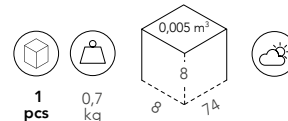

ART. 1602

CERTIFICAZIONI
CERTIFICATIONS
CERTIFICATIONS

CATAS

Conforme / Compliant with / Conforme à
EN 16139:2013

Prodotto 100% disassemblabile per un corretto processo di riciclo.
100% demountable item for a correct recycling process.
Produit 100 % démontable pour un recyclage correct.

S·CAB

Made in Italy — s-cab.it

SEDE/HEADQUARTERS
Via G. Monauni, 12
25030 Coccaglio (BS) Italy

DIVISIONE COMMERCIALE ITALIA
Ph +39 030 7718.760/765/770/775
e-mail: italia@s-cab.it

EXPORT DEPARTMENT
Ph +39 030 7718.715/720/725/726
e-mail: export@s-cab.it

Ogni modello originale S·CAB è protetto da brevetti di forma e da diritti di esclusiva. Misure e colori sono puramente indicativi.
All original S·CAB models are covered by shape patents and exclusive rights. Measurements and colours shown are approximatives.
Tous les modèles originaux S·CAB sont protégés par des brevets de forme et des droits d'exclusivité. Les mesures et les couleurs sont purement indicatives.