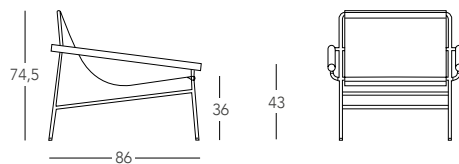

DRESS_CODE OUTDOOR

Design gumdesign

S·CAB

art. 2585 BASIC

loung armchair / chaise-longue

La nuova seduta DRESS_CODE si ispira ai canoni della moda sartoriale, giocando con gli abbinamenti di colori, tra struttura e seduta, con le trame dei tessuti per indoor ed outdoor e con la loro lavorazione. Disponibile come accessorio un cuscino poggiatesta rivestito anch'esso in tessuto.

The new DRESS_CODE lounge armchair is inspired by the canons of haute couture, playing with the combinations of colours between structure and seat, with the indoor and outdoor fabrics patterns, and with their upholstery. A headrest cushion is available as an accessory, also with a fabric cover.

La nouvelle chaise-longue DRESS_CODE s'inspire des normes de la mode vestimentaire, en jouant avec les associations de couleurs, entre structure et assise, avec les tissus pour intérieur et extérieur et avec leur fabrication. Un coussin appui-tête en tissu est également disponible en option.

TELAIO E BRACCIOLO
FRAME AND ARMREST
CHÂSSIS ET ACCOUDOIR

Struttura in acciaio tubolare Ø 16 mm – bracciolo Ø 40 mm
Tubular steel structure Ø 16 mm – armrest Ø 40 mm
Structure en acier tubulaire Ø 16 mm – accoudoir Ø 40 mm

FINITURE
FINISHES
FINITIONS

TELO TESSUTO TRASPIRANTE
BREATHABLE FABRIC CLOTH
TOILE EN TISSU TRANSPIRANT

Serge Ferrari
group

ART. 2585 BASIC

TELO DI RICAMBIO
SPARE CLOTH
TOILE DE RECHANGE

ART. 1602

CERTIFICAZIONI
CERTIFICATIONS
CERTIFICATIONS

CATAS

Conforme / Compliant with / Conforme à
EN 16139:2013

Prodotto 100% disassemblabile per un corretto processo di riciclo.
100% demountable item for a correct recycling process.
Produit 100 % démontable pour un recyclage correct.

S·CAB

Made in Italy — s-cab.it

SEDE/HEADQUARTERS
Via G. Monauni, 12
25030 Coccaglio (BS) Italy