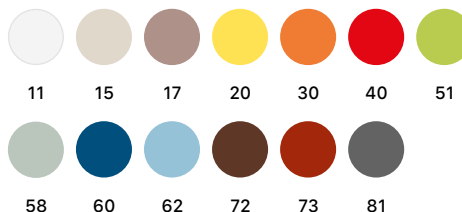

TECNOPOLIMERO
TECHNOPOLYMER
TECHNOPOLYMÈRE
TECHNOPOLYMER
TECNOPOLÍMERO

TECNOPOLIMERO IGNIFUGO
FIRE-RETARDANT TECHNOPOLYMER
TECHNOPOLYMÈRE IGNIFUGE
FEUERFESTES TECHNOPOLYMER
TECNOPOLÍMERO IGNÍFUGO