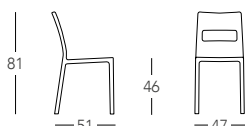

ACCESSORI
FITTINGS
ACCESSOIRES
ZUBEHÖR
ACCESORIOS

ART. 2943 001 carrello 51x51 cm / trolley / chariot / Wagen / carro
ART. 2947 001 optional: maniglione / handle / poignée de transport / Griff / tirador

CERTIFICAZIONI
CERTIFICATIONS
CERTIFICATIONS
ZERTIFIZIERUNGEN
CERTIFICACIONES

Conforme EN 16139:2013 livello L2 - estremo
Compliant with EN 16139:2013 level L2 - extreme
Conforme à EN 16139:2013 niveau L2 - extrême
Entspricht EN 16139:2013 Stufe L2 - extrem
Conforme EN 16139:2013 nivel L2 - extremo