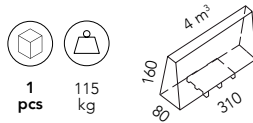

art. 2432 OF 300x120 rettangolare / rectangular / rectangulaire

Da assemblare / disassembled / à assembler

FINITURE TELAIO
FRAME FINISHES
FINITIONS CHÂSSIS

Piedini in polipropilene / Polypropylene feet / Pieds en polypropylène