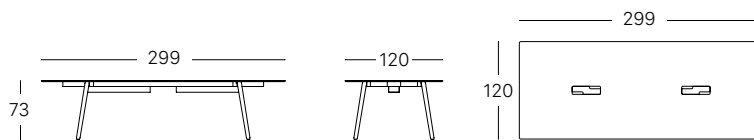

art. 2432 OF 300x120 rettangolare / rectangular / rectangulaire

Da assemblare / disassembled / à assembler

FINITURE TELAIO
FRAME FINISHES
FINITIONS CHÂSSIS

Piedini in polipropilene / Polypropylene feet / Pieds en polypropylène