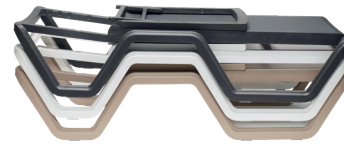

T60
blu
blue

T81
antracite
anthracite grey

Art. 1521

Vela è il lettino da sole che reinventa le regole del relax. La struttura è ergonomica, confortevole, maneggevole e resistente, grazie alla tecnologia di stampaggio con iniezione a gas e al **tecnopolimero di ultima generazione arricchito con fibra di vetro**. Viterie in acciaio inox, schienale regolabile in 5 posizioni.

Vela is a sun bed that reinvents the rules for relaxation. The structure is ergonomic, comfortable, easy to handle, and sturdy, thanks to the gas injection moulding technology and the latest generation of technopolymer enriched with glass fibre. Stainless steel screws. Backrest adjustable in 5 positions.