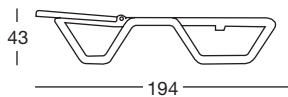

EU REGISTERED DESIGN

EU REGISTERED DESIGN

Art. 2044-2

Art. 2044

Imballo su pallet
Packing on pallet

TELO DI RICAMBIO / FABRIC REPLACEMENT

T10
bianco
white

T15
tortora
dove grey