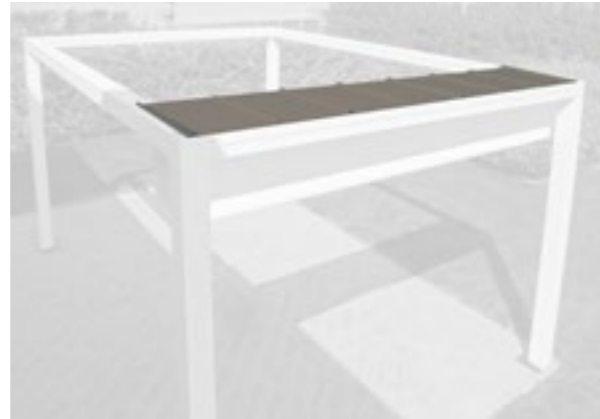

TETTOIA
protezione in alluminio greco