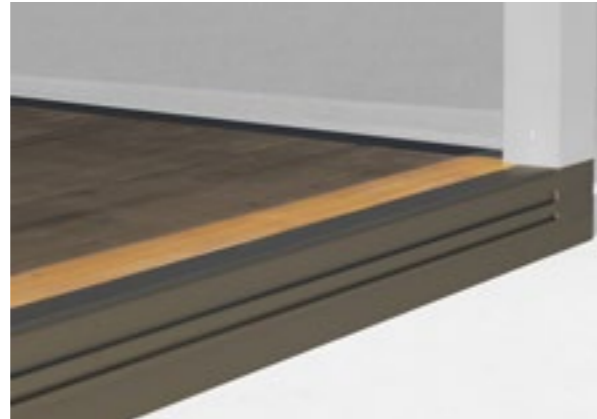

ACCESSORI

COMPATIBILE CON:
Arcadia | Arcadia-K

HORIZON pavimentazione in legno

A (cm)	300	300	300	400	400	400	500	500	500	600	600	600
B (cm)	300	400	500	300	400	500	300	400	500	300	400	500

COLORI DELLA STRUTTURA

FINITURA DELLA PAVIMENTAZIONE

VERSIONI STRUTTURA

Legno di abete rosso

Flottante indipendente
Flottante completa di supporti
per il fissaggio delle strutture

Finitura liscia		Finitura opaca ruvida		
Anodizzato argento	Grigio mazzato	Bianco	Tortora	Testa di Moro

Altre colorazioni (gamma RAL) con finitura liscia, opaca o lucida disponibili su richiesta.

COMPATIBILE CON:
Arcadia-K