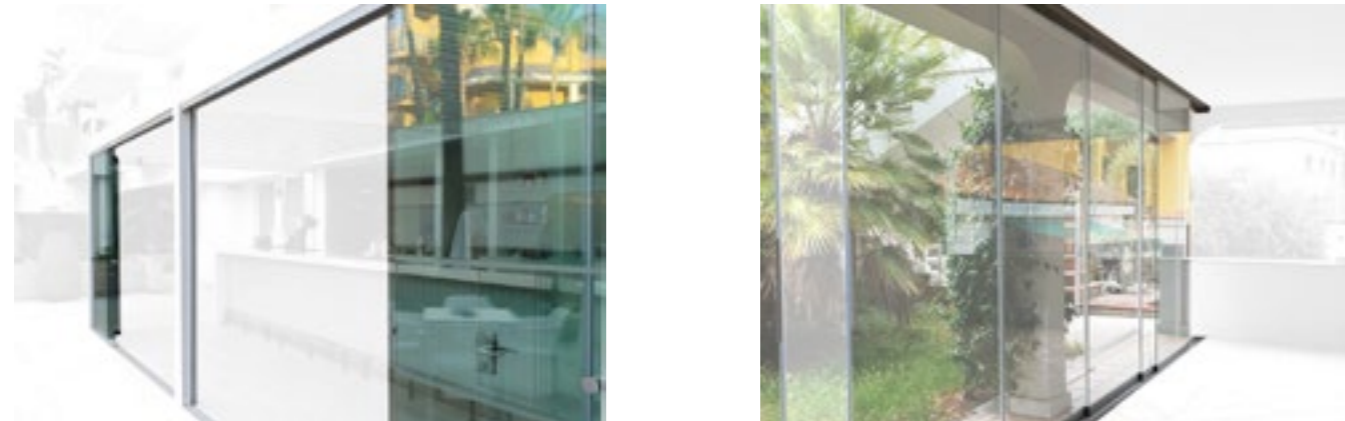

COMPATIBILE CON:
Arcadia-K

PARETE SCORREVOLE IN VETRO
parete con ante in vetro scorrevoli

COLORI DELLA STRUTTURA

Finitura liscia	Finitura opaca ruvida		
● Grigio marezzato	○ Bianco	● Tortora	● Testa di Moro

Altre colorazioni (gamma RAL) con finitura liscia, opaca o lucida disponibili su richiesta

- **Accessori delle pareti in vetro**
  - Serratura con pomello, chiave e riscontro per apertura laterale
  - Apertura lato opposto "Push-Push"
  - Parete fissa con profilo fermavento
  - Vetro trasparente extrachiaro

COMPATIBILE CON:
Arcadia | Arcadia-K