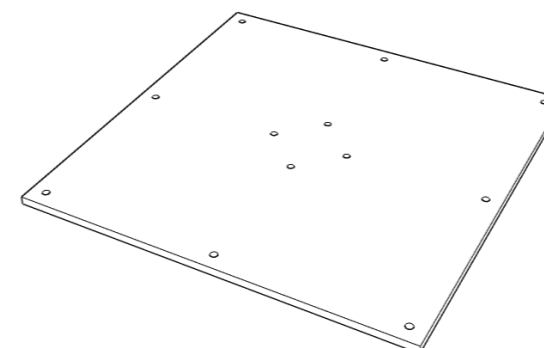

#### Misure / Measures:

- |             |             |             |
|-------------|-------------|-------------|
| • 4,00x4,00 | • 4,50x3,50 | • 5,00x3,00 |
|             | • 4,50x4,50 | • 5,00x3,50 |
|             |             | • 5,00x4,00 |

## Bistrot

Di serie / Standard base

Base da zavorrare /  
Base to be ballasted

cm. 110x110x13

Plinto /  
Plinth

Altri basamenti / Other base

Piastra da fissare a pavimento /  
Plate to fix on the floor