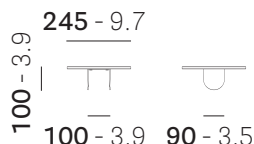

625.20
EN: Supporting solid laminate top
IT: Ripiano d'appoggio in stratificato

mm - in